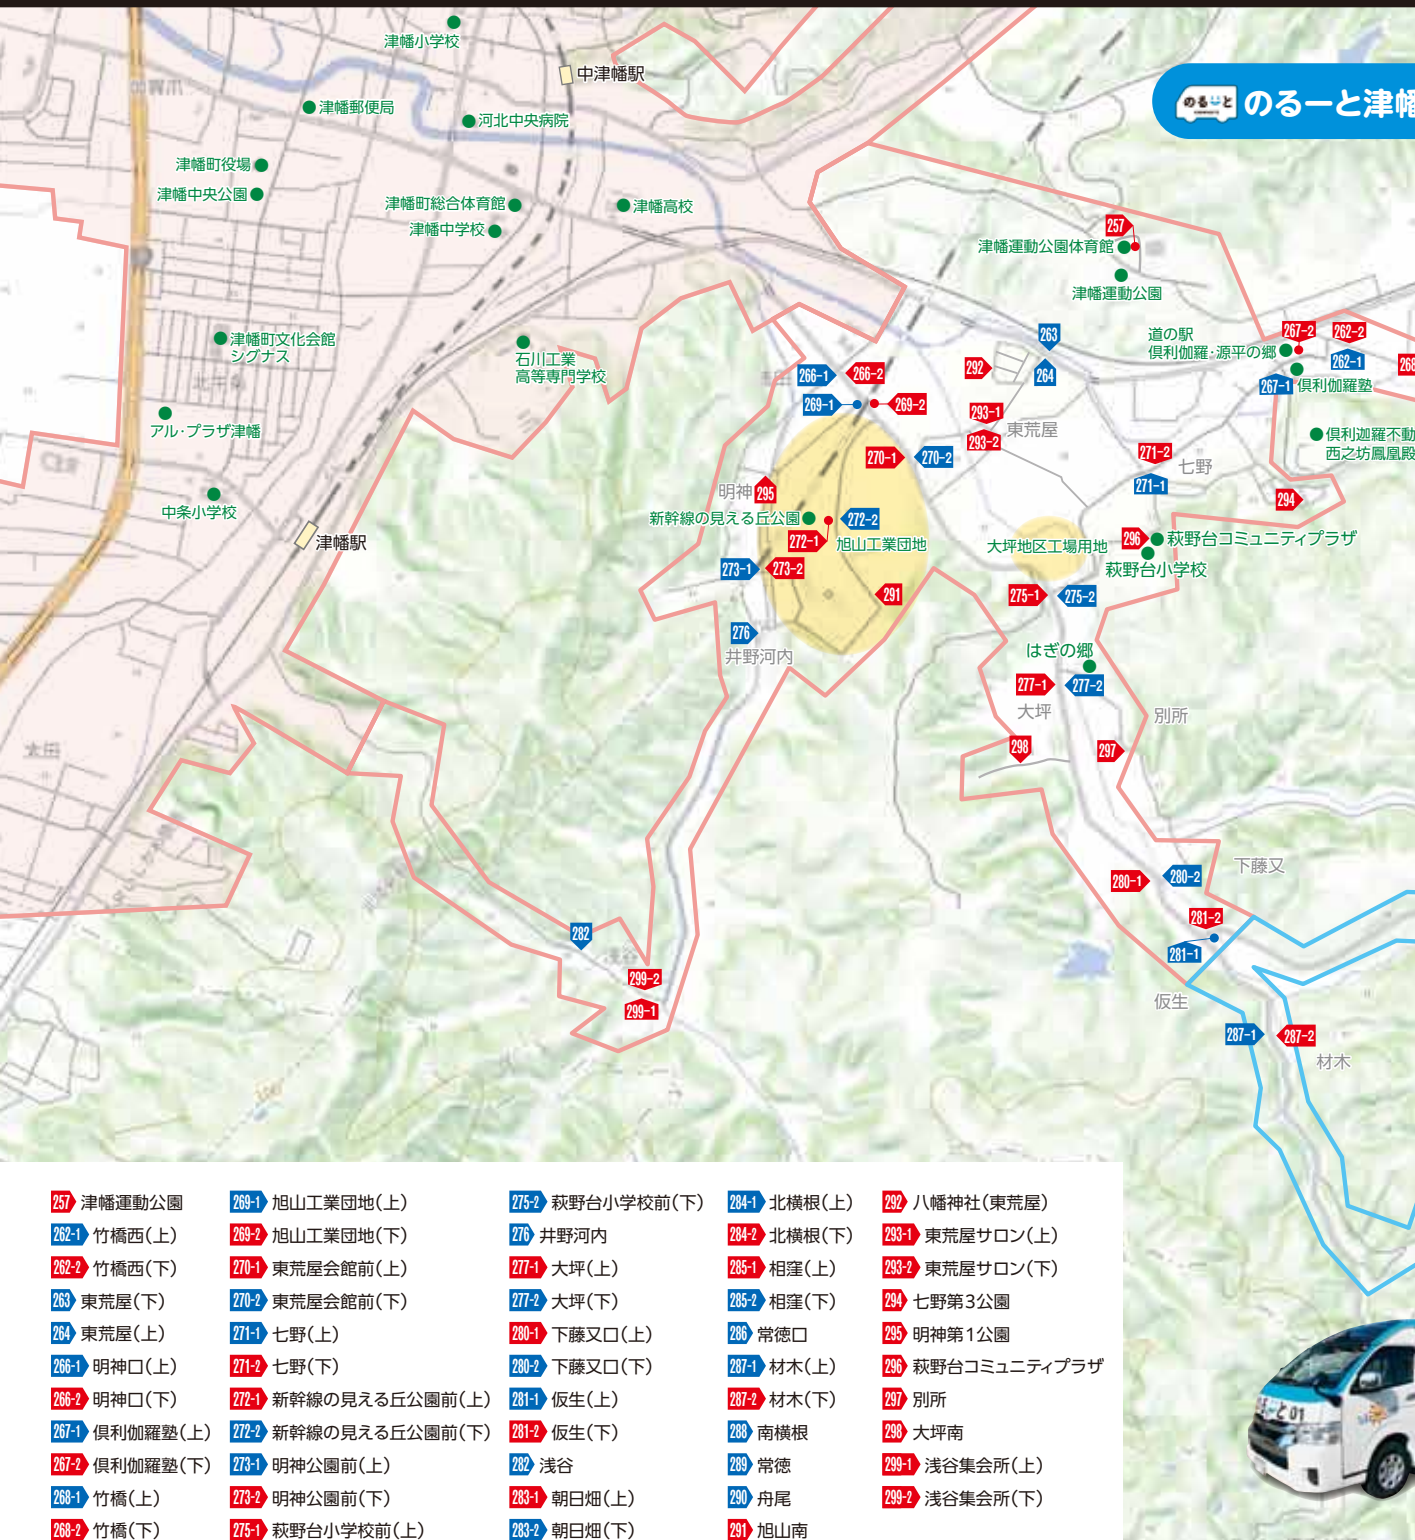

「のりば」はこれが目印

これらバス停留所サインは場所によって異なります。ご自宅近隣のバス停留所をご確認ください。

## のりーと津幡 停留所

第一エリア(既存エリア)

第一エリア

第二エリア

停留所(新規)

停留所(町営バス、福祉バスと同じ)

乗り方	料金
同一エリア内	200円
第一エリア ⇄ 第二エリア	300円

※山間部では、キャッシュレス決済が使えない場合があります。あらかじめ、おつりがないよう小銭をご準備ください。(両替機はありません)