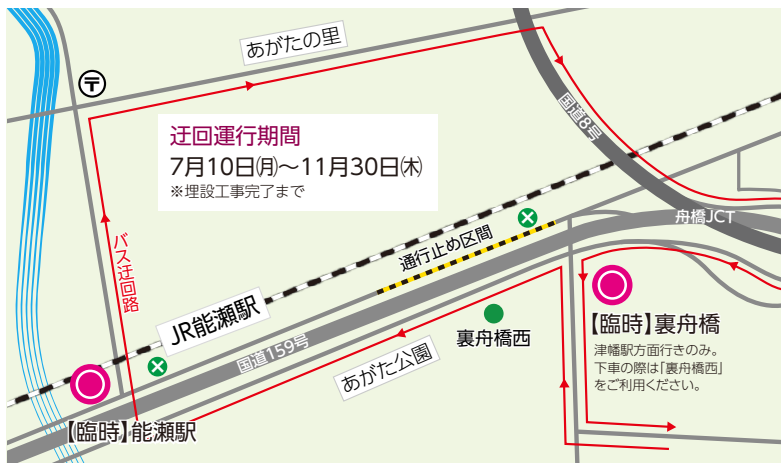

- 屋根のふきかえ
- 外壁リフォーム
- 雨といの取りかえ
- 内装リフォーム

☎289-2729

国道159号側道 通行止め

町営バス領家線 迂回運行

送水管の埋設工事にともない、町営バス「領家線」の運行ルートの一部を変更します。工事期間中、「能瀬駅」と「裏舟橋」の停留所の位置を変更するほか、発着時刻も一部変更しますので、ご確認ください。

問合せ 交流経済課 ☎288-2129

領家線 (領家方面行き)		
停留所	停留時刻	
		※
津幡駅	13:13	18:01
中条小学校前	13:14	18:02
シグナス前	13:15	18:03
横浜西	13:16	18:04
役場前	13:18	18:06
加賀爪中央	13:20	18:08
津幡中央	13:21	18:09
パピィ1通り	13:23	18:11
清水中央	13:24	18:12
本津幡駅	13:25	18:13
庄中町	13:27	18:15
住吉団地	13:28	18:16
庄西	13:31	18:19
舟橋西	13:32	18:20
裏舟橋西	13:35	18:23
能瀬団地口	13:36	18:24
浦能瀬	13:37	18:25
領家西	13:38	18:26
領家口	13:39	18:27
能瀬駅	13:40	18:28
裏舟橋	休止	休止

領家線 (津幡駅方面行き)			
停留所	停留時刻		
	※		
裏舟橋西	7:28	9:42	14:51
能瀬団地口	7:29	9:43	14:52
浦能瀬	7:30	9:44	14:53
領家西	7:31	9:45	14:54
領家口	7:32	9:46	14:55
能瀬駅	7:33	9:47	14:56
裏舟橋	7:39	9:53	15:02
舟橋西	7:41	9:55	15:04
庄西	7:42	9:56	15:05
住吉団地	7:45	9:59	15:08
庄中町	7:46	10:00	15:09
本津幡駅	7:48	10:02	15:11
清水中央	7:49	10:03	15:12
パピィ1通り	7:50	10:04	15:13
津幡中央	7:52	10:06	15:15
加賀爪中央	7:53	10:07	15:16
役場前	7:55	10:09	15:18
横浜西	7:56	10:10	(15:19)
シグナス前	7:57	10:11	(15:20)
中条小学校前	7:58	10:12	(15:21)
津幡駅	8:03	10:17	15:26