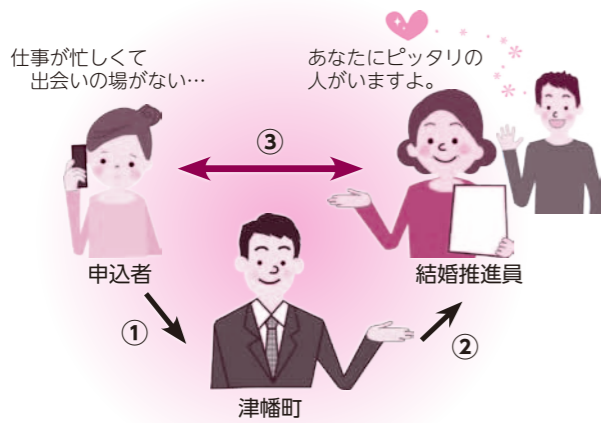

20年前では考えられなかったが、ピークを過ぎてはなお、現役で活躍している選手が多数いる。大リーガーのイチロー選手やサッカーの三浦知良選手、スキージャンパーの葛西紀明選手などがそうだ。ベテランと言われながらも常に挑戦し続けるその姿勢は、シニア諸氏を勇気づけてくれる。当たり前のように過ぎていく日々の中で、心に響く出来事が刺激となり、励みになって、明日へのエネルギーとなる。さて、来年は何に挑戦してみようか。

山田 智美 (やまだ とみみ)
津幡町横濱在住。東京女子体育大学卒業。俱利伽羅塾に勤務。正しいウエイトトレーニングやサーキットトレーニングなどを指導する「トレーニング指導士」の資格を持つ。
緑豊かな津幡の自然の恵みを堪能し、時に石川県森林公園で森の案内人として活動しつつ、森の魅力を感じている。

慶弔だより

このコーナーに掲載を希望される方は、町民課までお申し出ください。

プライバシー保護のため、当町に住所を有する(有した)方で、本人またはご家族の申し出があった方のみ掲載いたします。

すこやかに		子どもの名		親の名		住所	
野崎 杏莉	悦貴	子史	庄	山下 詩果	里亮	恵一	黒
小山 陽	理宣	沙世	中須加	榊原 陽仁	純道	北中条	
高谷 和芽	敦英	子明	井上の	村上 詠亮	裕恵	川尻	
兼田 隼和	育匠	美	庄	瀨川 雄太	香紗	白濁	端
瀧川 里歩	晋也	里也	舟橋	中村 英莉沙	清沙	内灘町	清水
大翔	香央	里也	舟橋	沙雅	紀太	田	

おしあわせに		氏名		前住所		現住所	
渡邊 栄兆	奈美	希樹	北中条	林 佑樹	康美	平領	家
吉田 修	恵美	五反田		黒森 結夢	美有	充喜	緑が丘
山本 涼太	朋寛	子純	浅田	坂井 果奈	佳佑	津幡	
岡部 大地	里勤	栄子	津幡	岡田 志帆	北中条	金沢市	
廣坂 志帆	北中条	金沢市		岡田 志帆	北中条	金沢市	
池田 真理子	富山	富山県		吉田 真理子	富山	富山県	
本村 祐一	富山	富山県		本村 祐一	富山	富山県	
田村 彩季	北中条	富山県		田村 彩季	北中条	富山県	
河内 健太	金沢	市		河内 健太	金沢	市	
山崎 未莉	太田	市		山崎 未莉	太田	市	
瀨川 雄太	白濁	端		瀨川 雄太	白濁	端	
北川 香紗	白濁	端		北川 香紗	白濁	端	
長田 一沙	清沙	内灘町		長田 一沙	清沙	内灘町	
中村 英莉沙	清沙	内灘町		中村 英莉沙	清沙	内灘町	
藤井 千広	宮福	田		藤井 千広	宮福	田	

やすらかに		氏名		年齢		住所	
森村 俊典	香理	能	金沢市	102	84	89	95
由比 聡之	金沢	市		68	75	73	51
鍛冶 妙子	浅田	福井	県	79	65	84	72
佐藤 知佳	野々市	市		82	101	79	82
北橋 智子	神奈川	県		101	79	82	
宮崎 智子	神奈川	県		79	65	84	72
嶋崎 智子	神奈川	県		82	101	79	82
中嶋 トメコ	笠池	ケ原		79	82		
池田 房子	笠池	ケ原		82	101	79	82
瀧田 房子	笠池	ケ原		79	82		
杉本 外茂子	上大	田		82	101	79	82

あなたの「しあわせ♥」お手伝い 結婚相談 いかがですか

- ① 町民または結婚を機に町内に住みたい方で、相談を受けたい方は、企画財政課に申し込む。
- ② 申込者の連絡先を結婚推進員に伝える。
- ③ 結婚推進員は申込者と直接面接し、申込者の希望や条件が合えば、紹介を行う。

待ってるだけでは出会えない...

晩婚化や非婚率の増加に歯止めをかけるため、結婚の相談やお相手の紹介を行う制度を設けました。出会いの場が見つからない方や、これまで良縁に恵まれなかった方は、ぜひお申し込みください。

申込・問合せ先 企画財政課 ☎ 288-2158
✉ kikakuzaisei@town.tsubata.lg.jp
※相談希望者本人のみとします。

1. **ご寄附ありがとうございます**
2. ◎津幡町社会福祉協議会へ
     - 一、金1万円 河北南ロータリークラブ
     - ◎石川県共同募金会津幡町分会
       - 一、金1万円
       - ◎日本赤十字社台風18号等大雨災害義援金 寺本印刷所
         - 一、金96,906円 津幡町赤十字奉仕団
         - 一、金19,400円
         - ◎社会福祉法人 津幡町福祉大会実行委員会
           - 一、紙おむつ500枚 康子能瀬
           - 一、タオル86枚、バスタオル10枚 笠井婦人会
           - ◎社会福祉法人やまびこへ
             - 一、金1千円

古い家屋でも大丈夫！
その空き家、登録しませんか？

津幡町空き家バンク
問合せ 企画財政課 ☎ 288-2158

頭の体操にいかが？

答えは広報紙の中に必ず出ています。住所・氏名・答え・感想を書いて、ハガキか電子メール・FAXで送ってください。
全問正解者から抽選で3人に1,000円分のドレミファお買物券を進呈します。

- ① 紙芝居の演じ方を楽しく学ぶ会「〇〇ひょうしぎ」
- ② 俳諧の長者と称えられた津幡の俳人「河合〇〇」
- ③ 子育て中の親が集まり、交代で託児します「〇〇〇ほいく」
- ④ どげんかせんといかん！ 12月12日に講師として来町「〇〇〇英夫」
- ⑤ 興津地区で栽培されたブランドかぼちゃ「〇〇津々」

受付 1月4日(月)まで
応募先 929-0393 加賀爪ニ3 津幡町役場企画財政課
FAX 288-6358
✉ kikakuzaisei@town.tsubata.lg.jp

キャッチボール(あとがき)

「セアカゴケグモのゴケって何？」とのお便りをいただきました。漢字で書くと後家(未亡人)。毒があるので咬まれると未亡人になるという説やメスがオスを食べる習性があるからという説があります。いずれにしてもキツイ。越冬する個体もいるので、年末の大掃除の際はご注意ください。(金尾)

11月号の解答 ①ジョシュア ②モラル ③肺炎 ④支え合い ⑤セアカゴケ
10月号の当選者 浜田ひろみ様(太田)、庄本美千代様(刈安)、中谷勝則様(井上の荘) 応募総数38通