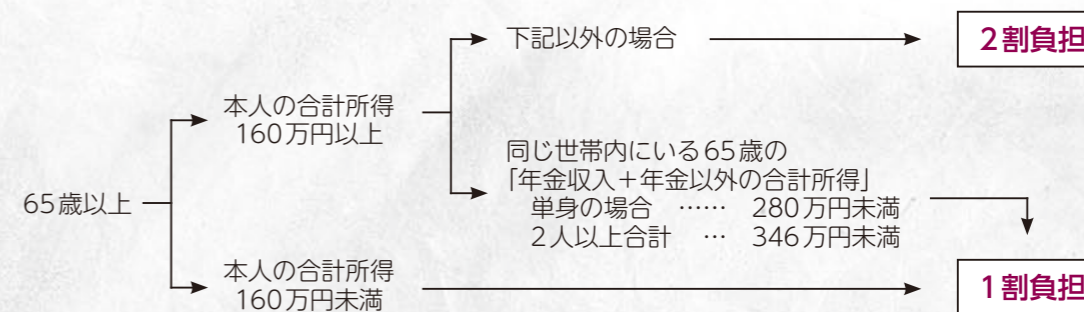

井上公民館

☎ 289-2436 FAX289-2436

サークル名	代表者	活動日時	会費	指導者
1 井上民謡教室	板坂 勝義 ☎ 289-2470	毎週水曜日 19:30~21:30	月 2,000円	河上 博美 高坂 邦夫
2 李彩霞津幡二胡愛好会	桑江 朝英 ☎ 288-8998	毎月第1・3水曜日 18:00~20:30	回 2,100円	井上 友里
3 グループいなほ	洞庭由美子 ☎ 289-4273	毎月第3月曜日 13:00~16:00	年 2,000円	-
4 練功十八法	芝田 祥子 ☎ 289-3601	第2・4月曜日 13:30~15:00	年 1,000円	-
5 ほのぼの茶論	洞庭由美子 ☎ 289-4273	毎月第3金曜日 13:00~16:00	回 200円	-
6 井上歌声の会 歌声喫茶	洞庭 昭彦 ☎ 289-4273	毎月第1土曜日 18:30~21:30	回 200円	-
7 自彊術 友の会	村田加代子 ☎ 289-3765	毎週月曜日 20:00~21:30	年 12,000円	-
8 井上の郷土文化を考える会	芝田 悟 ☎ 289-3601	毎月第1月曜日(祝日の場合は第2) 19:30~21:00	年 3,000円	芝田 悟
9 JA石川かほく助けあい組織 にっこり百彩会(井上)	西田小夜子 ☎ 289-4130	①毎月第2水曜日 10:00~15:00 ②// 第4水曜日 13:30~15:30	月 ① 700円 ② 200円	-
10 川尻会獅子舞響	村上 敏徳 ☎ 090-2093-0418	毎週木曜日 20:00~21:00	年 1,000円	-

笠野公民館

☎ 288-0760 FAX288-0760

サークル名	代表者	活動日時	会費	指導者
1 笠野カラオケ友の会	笹崎 一男 ☎ 288-1461	毎週金曜日 19:00~21:00	月 2,000円	-

介護保険制度の持続可能性を高めるため

8月1日から介護保険制度が改正されます

問合せ先 長寿介護課 ☎ 288-2416

① 利用者負担割合 一定以上所得者は2割

介護サービスの自己負担はサービス費の1割ですが、65歳以上で一定以上の所得がある方は、2割になります。要介護・要支援認定者に「介護保険負担割合証」を郵送しますので、8月1日以降は介護保険被保険者証と一緒に施設などに提示してください。

② 高額介護サービス費 限度額区分を追加

同じ月に利用した介護サービスの自己負担合計額が下表の限度額を超えた場合、その超過分が払い戻されますが、「現役並み所得者に相当する方がいる世帯」を対象に、新たな限度額区分を追加しました。

区分	限度額	
生活保護の受給者	15,000円	
世帯全員が住民税非課税	・老齢福祉年金受給者 ・前年の合計所得と課税年金収入額の合計が80万円以下	個人：15,000円 世帯：24,600円
	前年の合計所得と課税年金収入額の合計が80万円を超える	24,600円
住民税課税世帯	37,200円	
現役並み所得者に相当する方がいる世帯 (現役並み所得者：課税所得が145万円以上 (単身で収入が383万円未満、2人以上で収入合計が520万円未満の場合を除く))	44,000円	

③ 施設入所時の食費・居住費・滞在費の負担軽減 要件追加

本人と世帯全員が住民税非課税の場合、介護保険施設に入所・ショートステイされている方の食費や居住費・滞在費が軽減される制度がありますが、次の要件が新たに追加されます。

1. 追加要件
2. ・配偶者も住民税が非課税であること(世帯が分かれていても審査対象)
   - ・預貯金などが1,000万円以下であること(配偶者がいる場合は合計2,000万円以下)