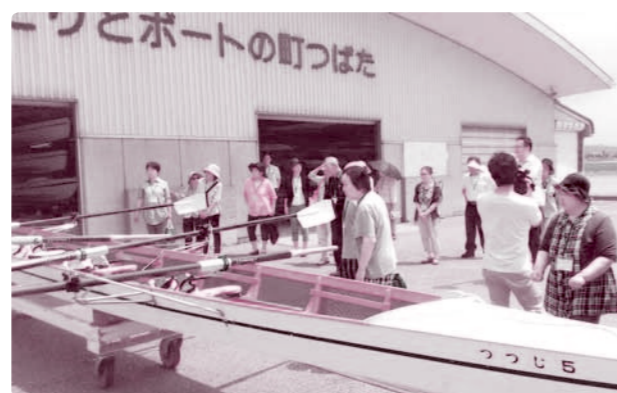

6/19 津幡町小学校音楽会 心を込めた曲を披露

第7回津幡町小学校音楽会が6月19日に開催され、町内9小学校の児童約440人がシグナスの舞台に立ちました。

刈安小学校児童の開会の挨拶に始まり、児童たちは和太鼓や合唱など、各学校で考えた演出などを交えながら、学校での練習の成果を元気いっぱい披露しました。

この日は平日にもかかわらず、立ち見客が大勢出るほどの大盛況で、児童たちの元気な歌声を聴いた客席からは、割れんばかりの拍手が送られました。

この様子は、町ケーブルテレビ「つばたホットライン」「週末エンタ」で放送します。*番組表は30ページ